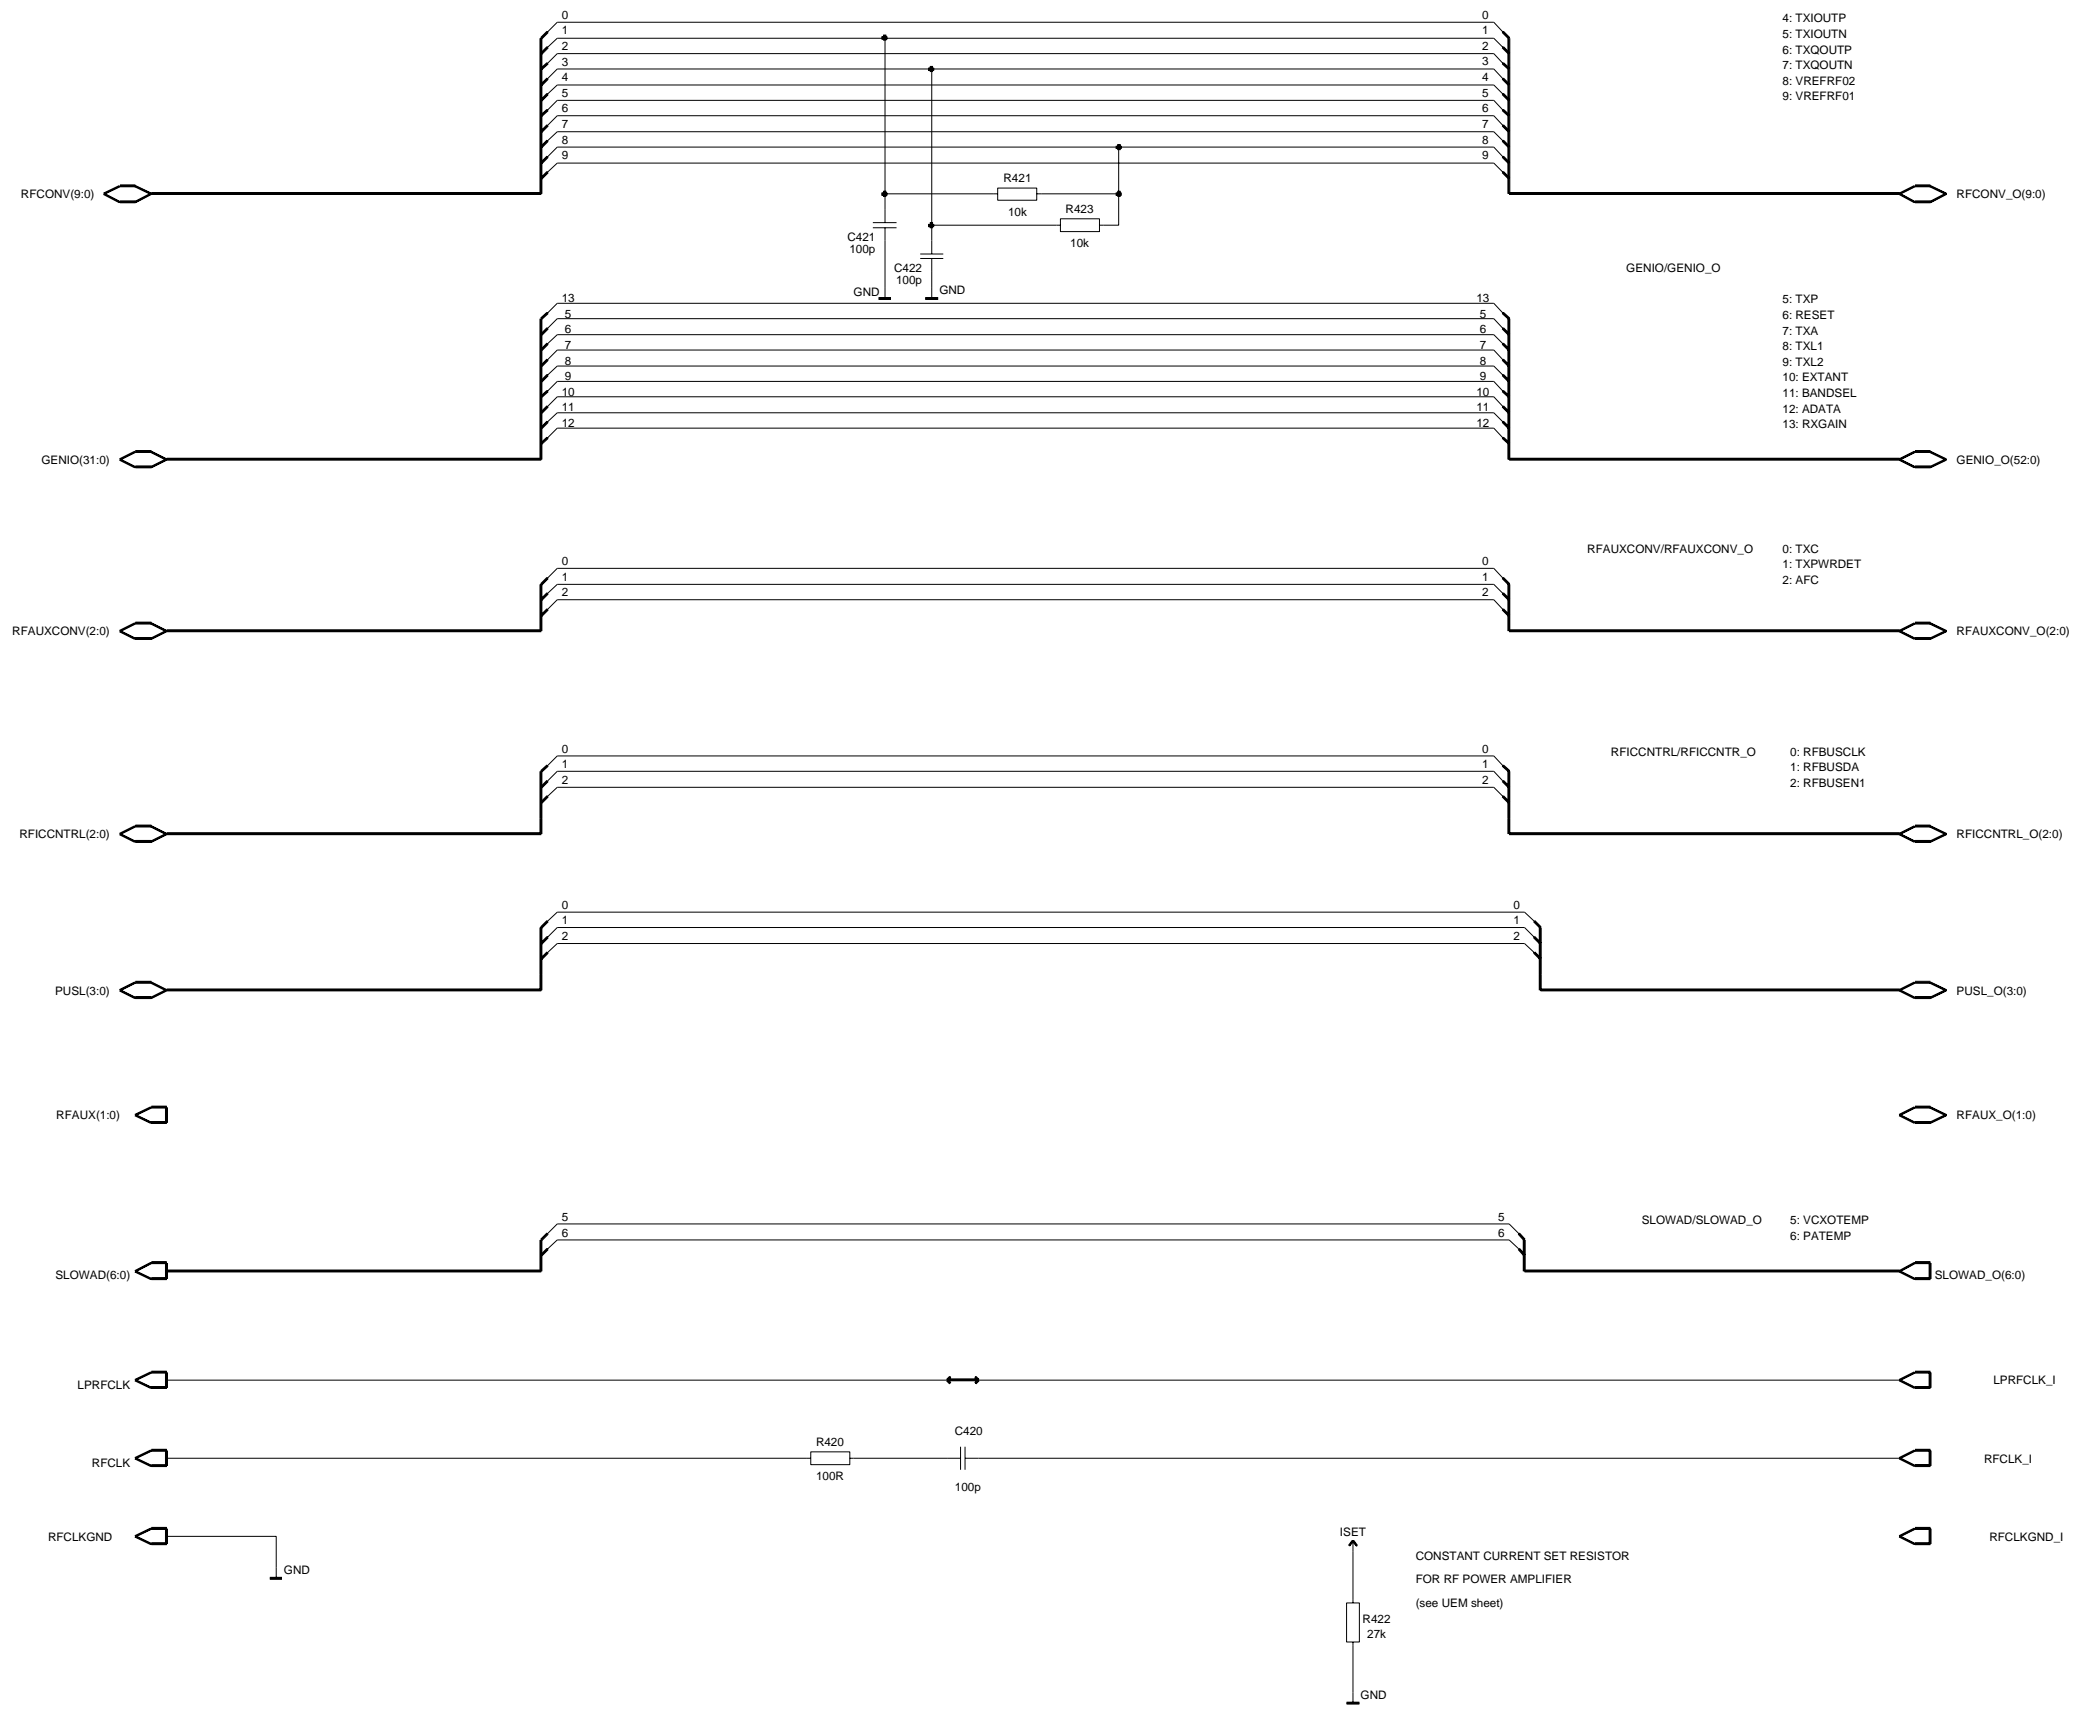

Last references:

C729

R712

L704

Last references:

- C835
- R807
- L825
- Z806
- V800

IRIF(2:0)

Used referenses

- C 350 - 353
- N 350
- R 350

OUT

|